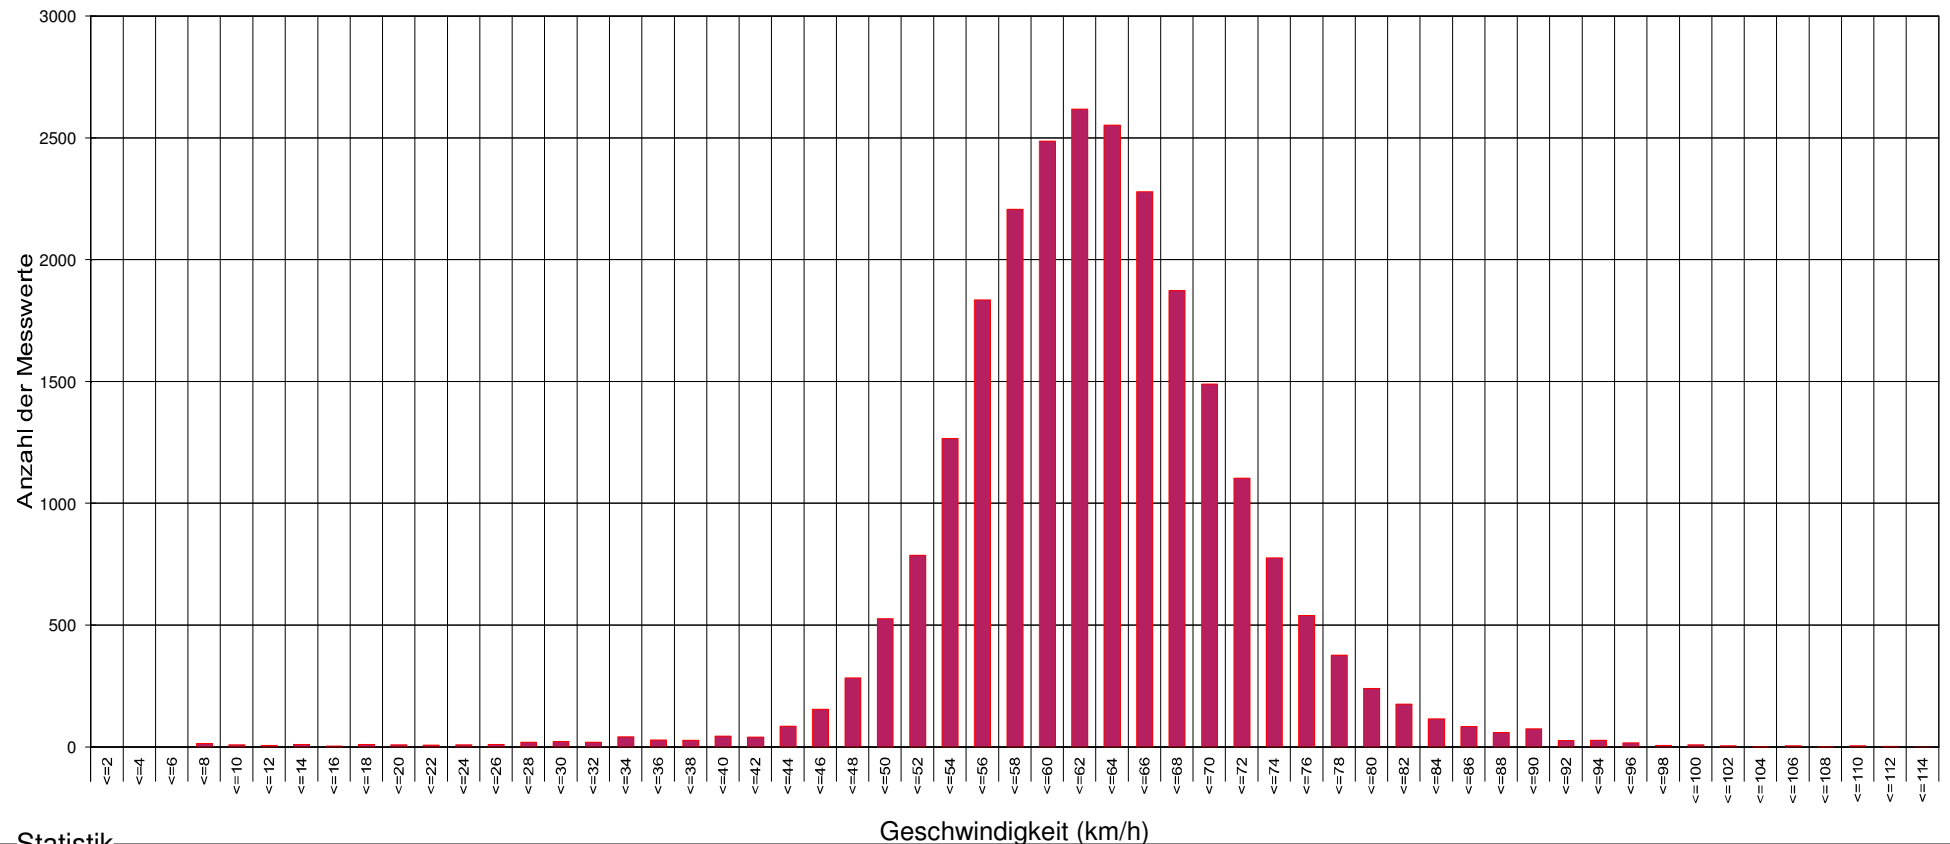

# Marktgemeinde Maria Anzbach

Ergebnis der Geschwindigkeitsmessung

B 44 Meierhöfen Höhe Haus Komosny Fahrtrichtung Maria Anzbach 70 km/h Beschränkung

Statistik

Geschwindigkeit (km/h)

Zeitraum: Montag, 20. Jänner 2014, 10:05 Uhr bis Montag, 27. Jänner 2014, 15:25 Uhr

Anzahl der Messwerte ..... 24482

Durchschnittsgeschwindigkeit ..... Vd 62,5 km/h

85% der Fahrzeuge fahren langsamer oder maximal ... V85 71 km/h

Maximalgeschwindigkeit ..... Vmax 113 km/h