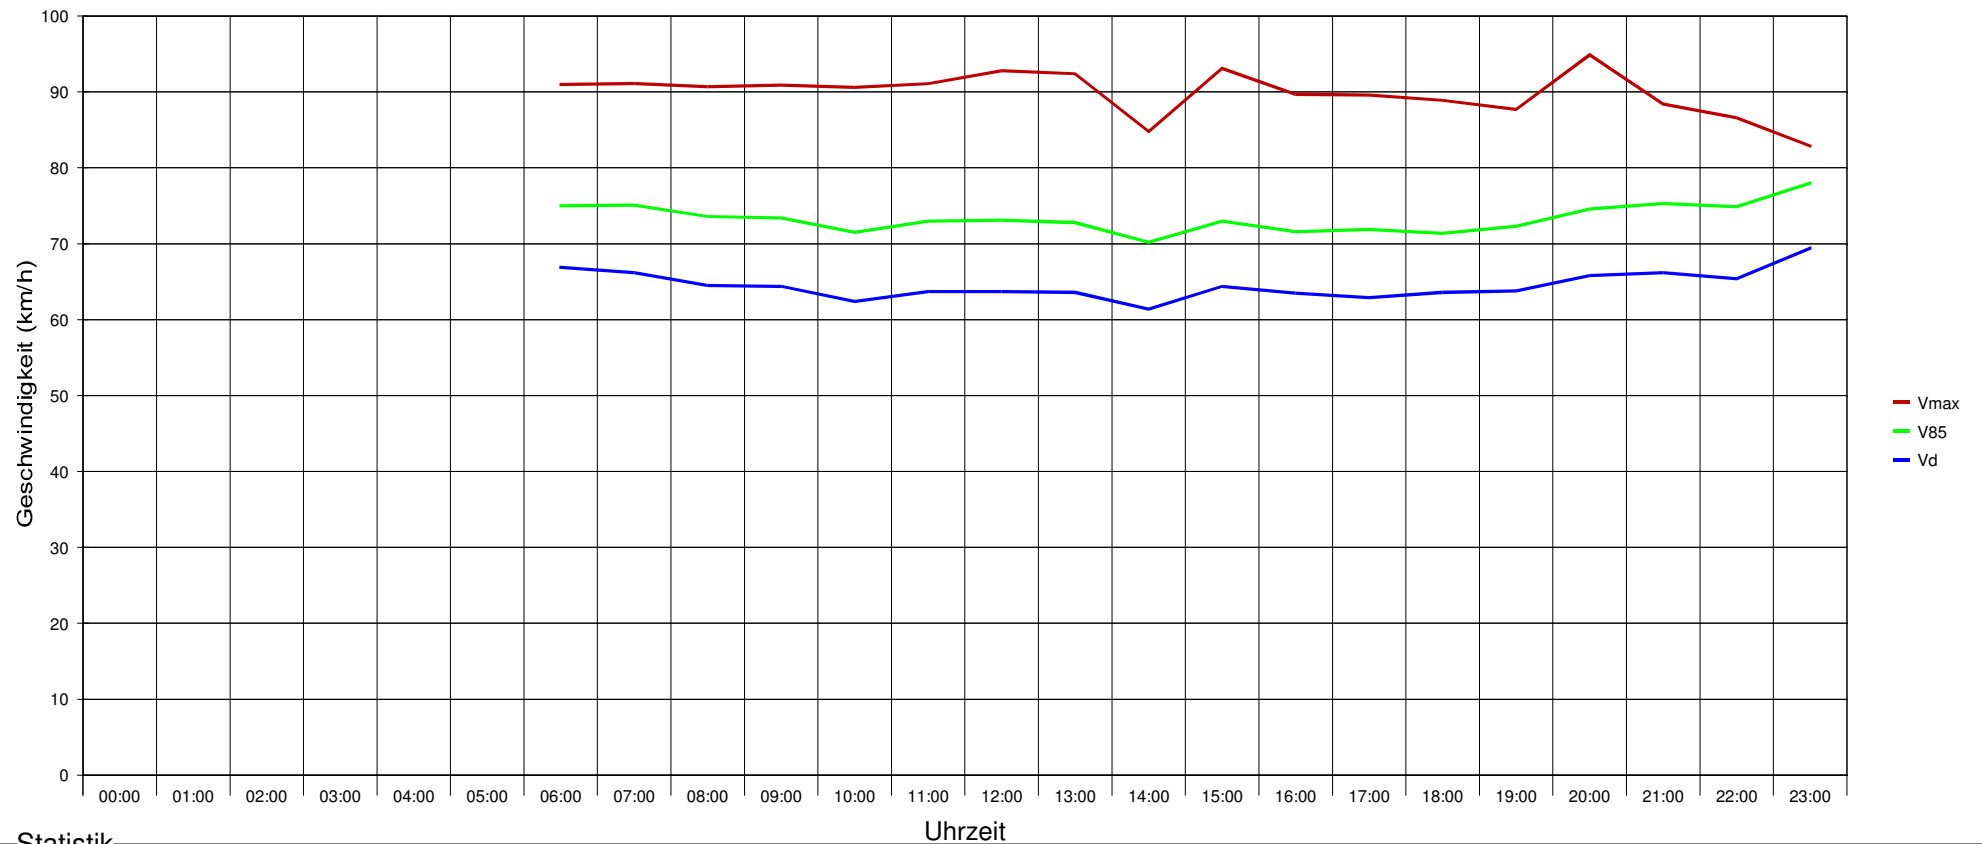

Marktgemeinde Maria Anzbach

Ergebnis der Geschwindigkeitsmessung

B 44 Meierhöfen Höhe Haus Komosny Fahrtrichtung Eichgraben 70 km/h Beschränkung

Statistik

Zeitraum: Montag, 27. Jänner 2014, 15:25 Uhr bis Dienstag, 04. Februar 2014, 14:02 Uhr

Anzahl der Messwerte	17226
Durchschnittsgeschwindigkeit Vd	64,1 km/h
85% der Fahrzeuge fahren langsamer oder maximal ... V85	73 km/h
Maximalgeschwindigkeit Vmax	107 km/h