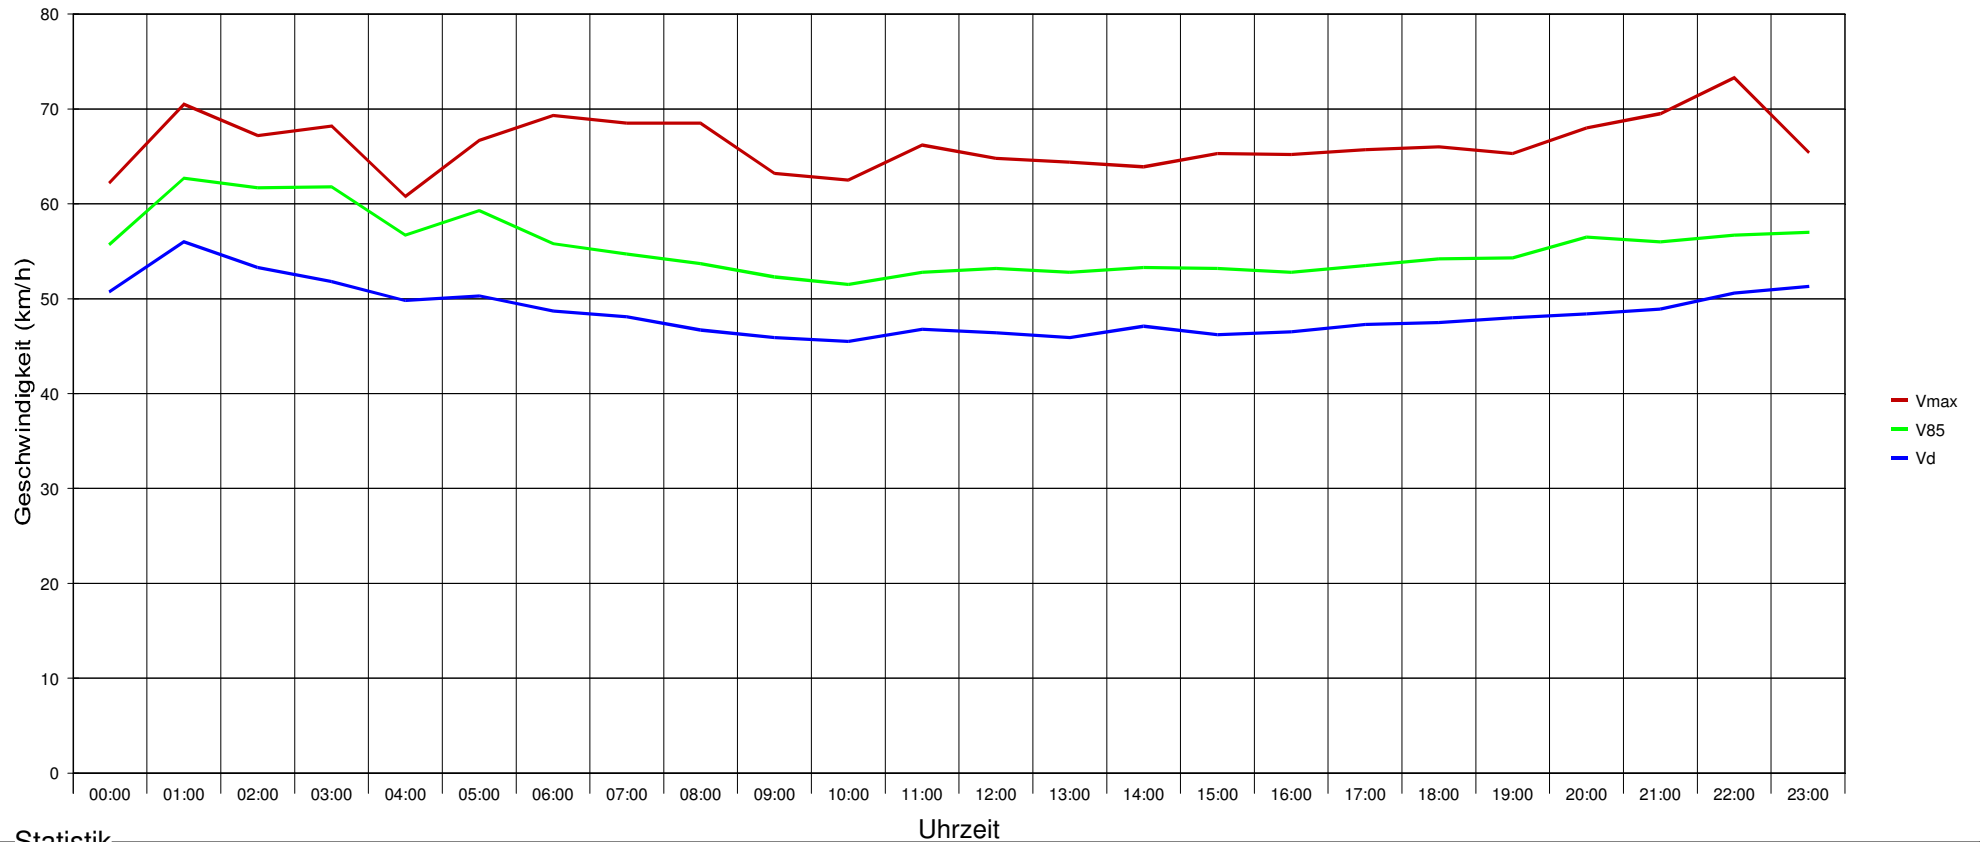

Marktgemeinde Maria Anzbach

Ergebnis der Geschwindigkeitsmessung

Ma.Anzbach, B44 Höhe Haus 350 (Ebner) Richtung Neulengbach, 50 km/h Beschränkung

Statistik

Zeitraum: Dienstag, 04. Februar 2014, 14:03 Uhr bis Montag, 10. Februar 2014, 14:14 Uhr

Anzahl der Messwerte	16215
Durchschnittsgeschwindigkeit Vd	47,1 km/h
85% der Fahrzeuge fahren langsamer oder maximal ... V85	54 km/h
Maximalgeschwindigkeit Vmax	100 km/h