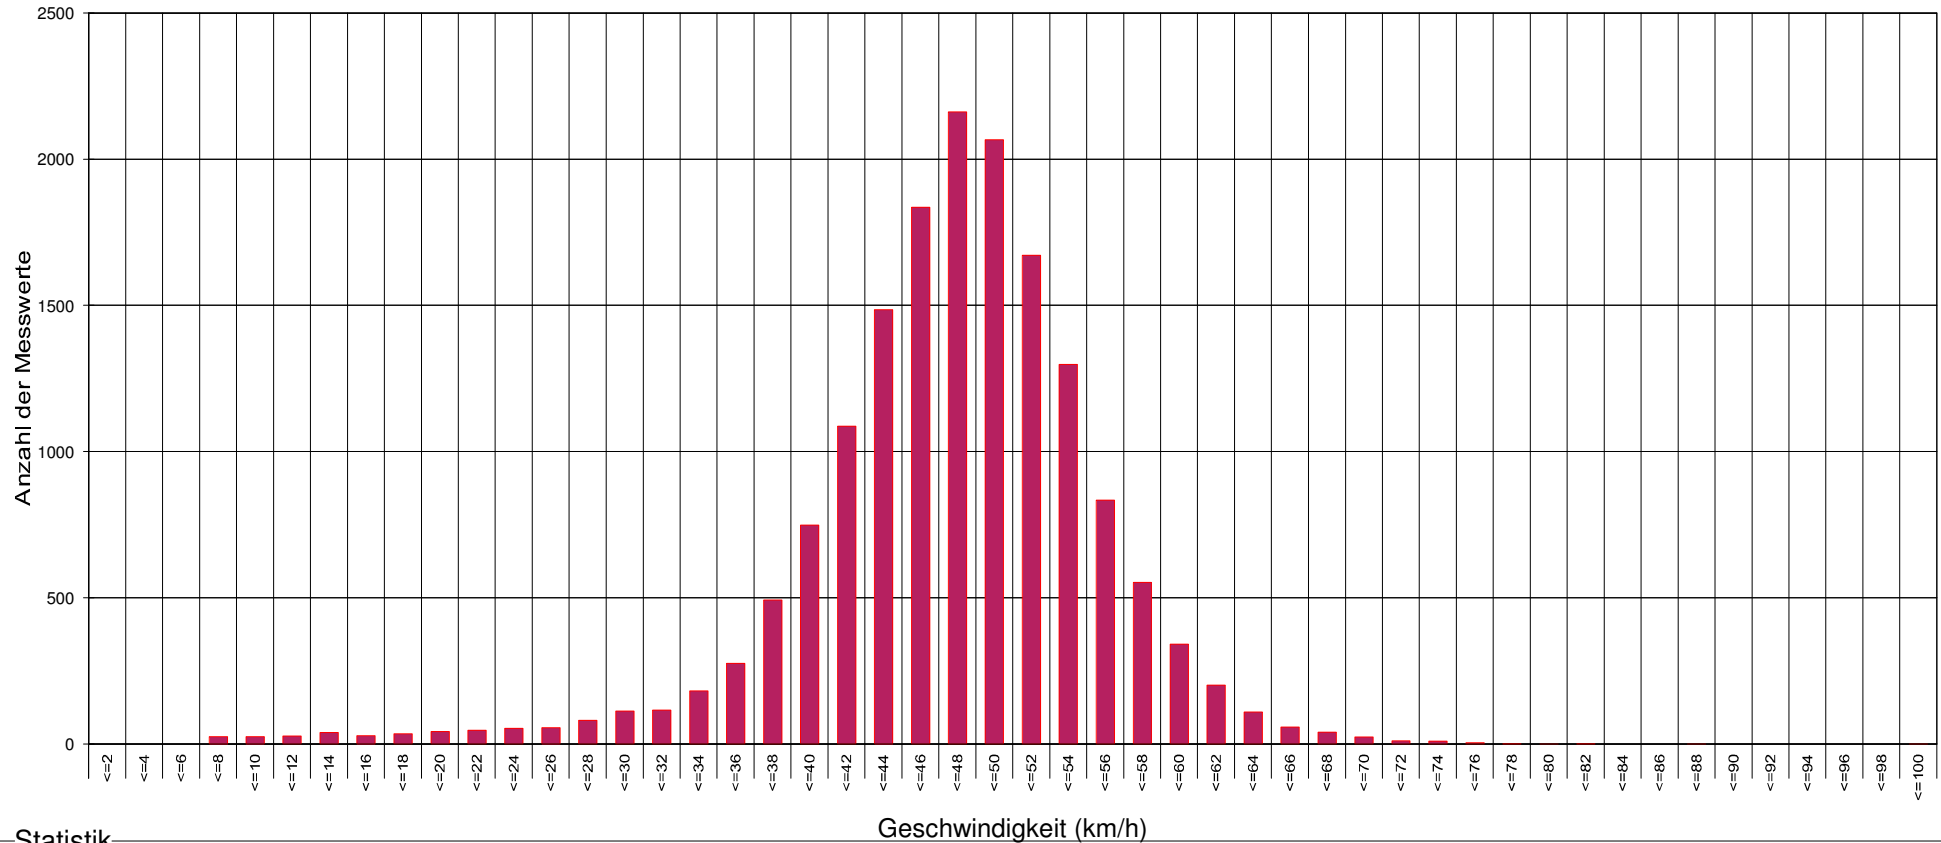

# Marktgemeinde Maria Anzbach

## Ergebnis der Geschwindigkeitsmessung

Ma.Anzbach, B44 Höhe Haus 350 (Ebner) Richtung Neulengbach, 50 km/h Beschränkung

### Statistik

Geschwindigkeit (km/h)

Zeitraum: Dienstag, 04. Februar 2014, 14:03 Uhr bis Montag, 10. Februar 2014, 14:14 Uhr

Anzahl der Messwerte .....	16215
Durchschnittsgeschwindigkeit .....	Vd 47,1 km/h
85% der Fahrzeuge fahren langsamer oder maximal ...	V85 54 km/h
Maximalgeschwindigkeit .....	Vmax 100 km/h