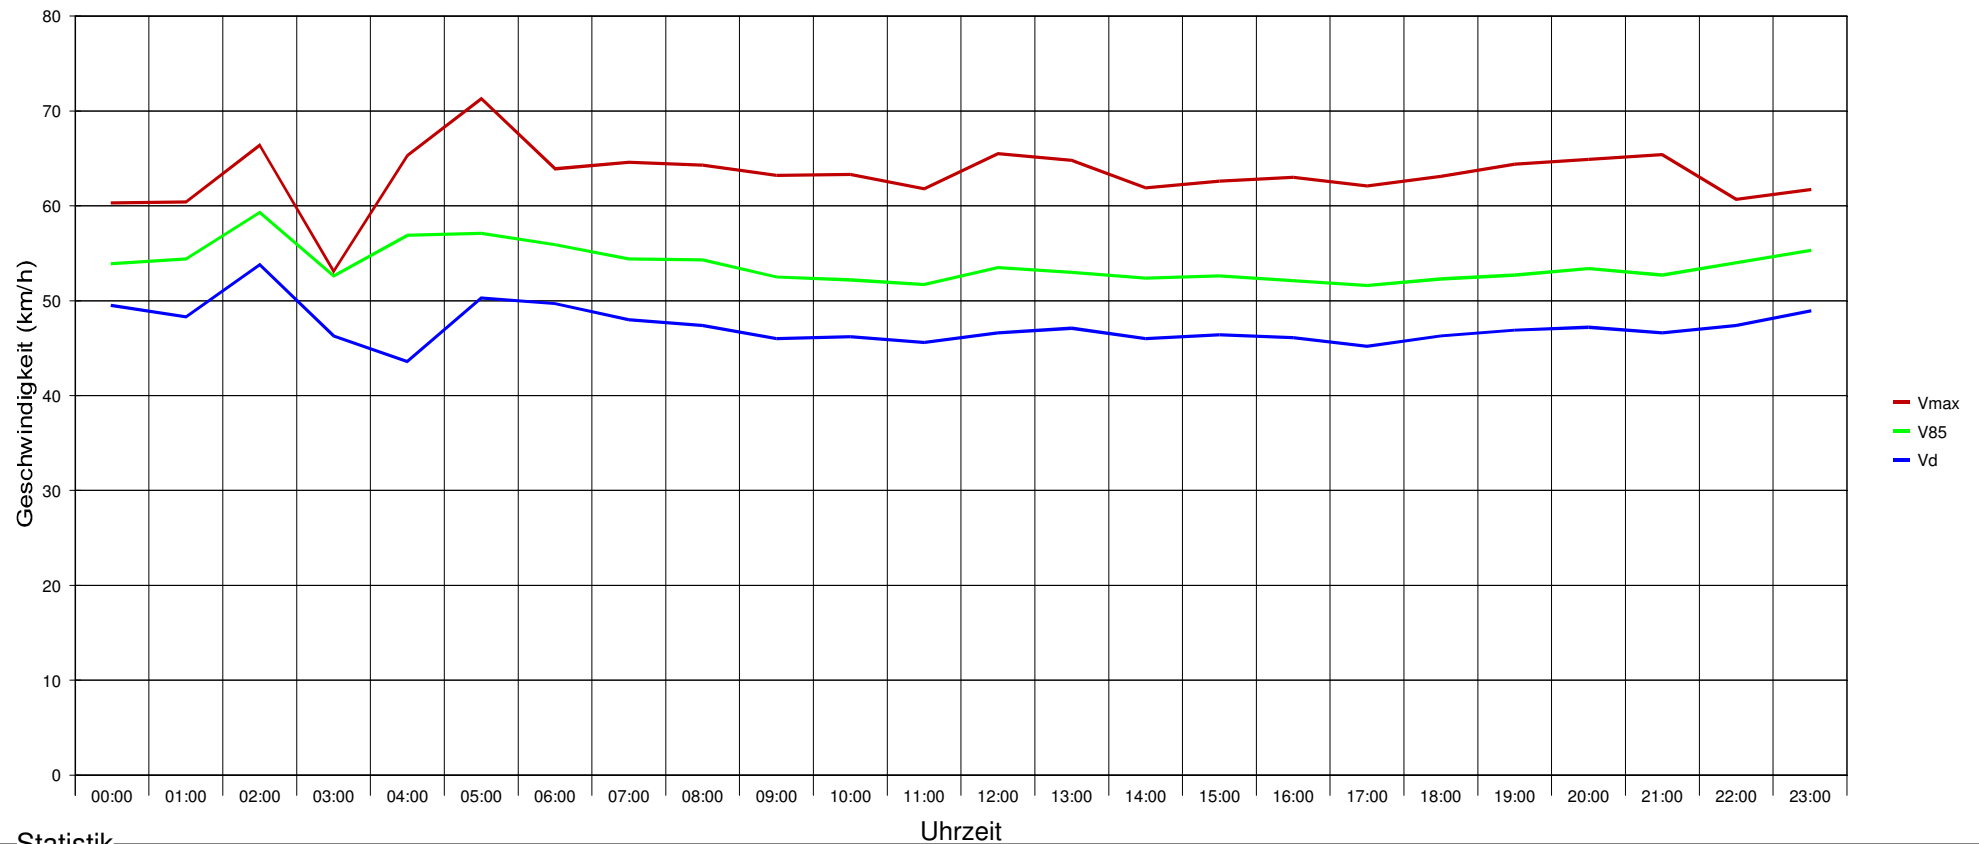

# Marktgemeinde Maria Anzbach

Ergebnis der Geschwindigkeitsmessung

Ma.Anzbach, B44 Höhe Haus 370 (Schmatz) Richtung Eichgraben, 50 km/h Beschränkung

## Statistik

Zeitraum: Montag, 10. Februar 2014, 14:14 Uhr bis Montag, 17. Februar 2014, 07:38 Uhr

Anzahl der Messwerte .....	17850
Durchschnittsgeschwindigkeit ..... Vd	46,7 km/h
85% der Fahrzeuge fahren langsamer oder maximal ... V85	53 km/h
Maximalgeschwindigkeit ..... Vmax	80 km/h