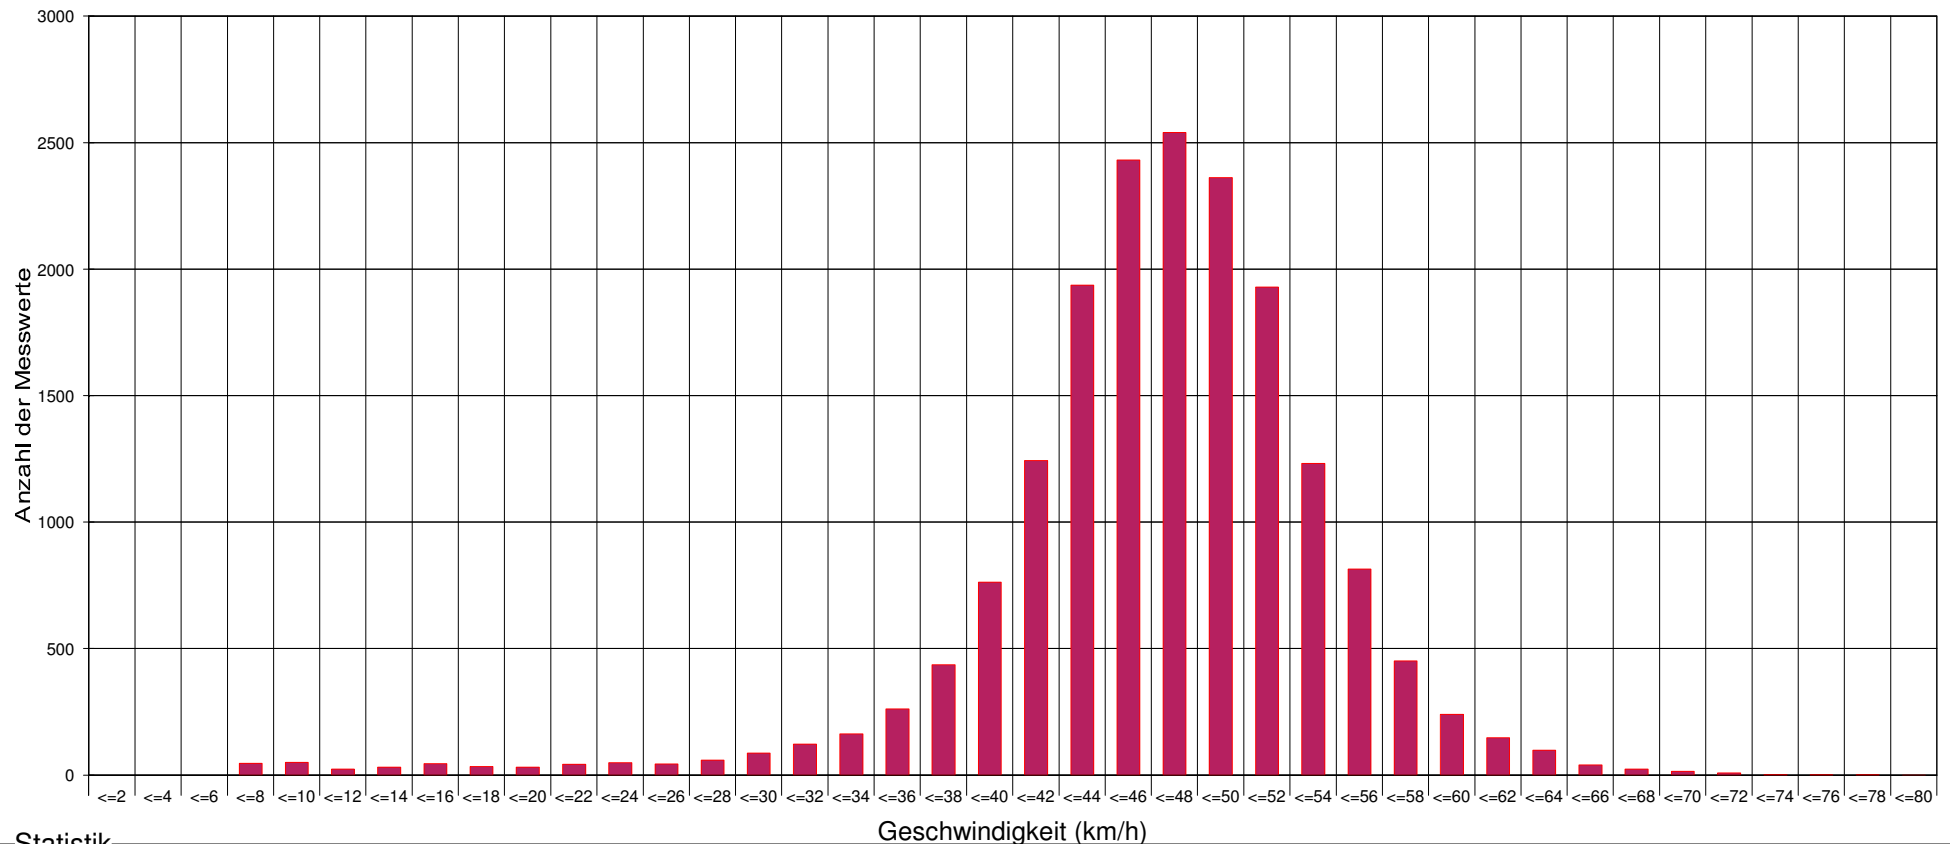

# Marktgemeinde Maria Anzbach

Ergebnis der Geschwindigkeitsmessung

Ma.Anzbach, B44 Höhe Haus 370 (Schmatz) Richtung Eichgraben, 50 km/h Beschränkung

## Statistik

Zeitraum: Montag, 10. Februar 2014, 14:14 Uhr bis Montag, 17. Februar 2014, 07:38 Uhr

Anzahl der Messwerte .....	17850
Durchschnittsgeschwindigkeit .....	Vd 46,7 km/h
85% der Fahrzeuge fahren langsamer oder maximal ...	V85 53 km/h
Maximalgeschwindigkeit .....	Vmax 80 km/h