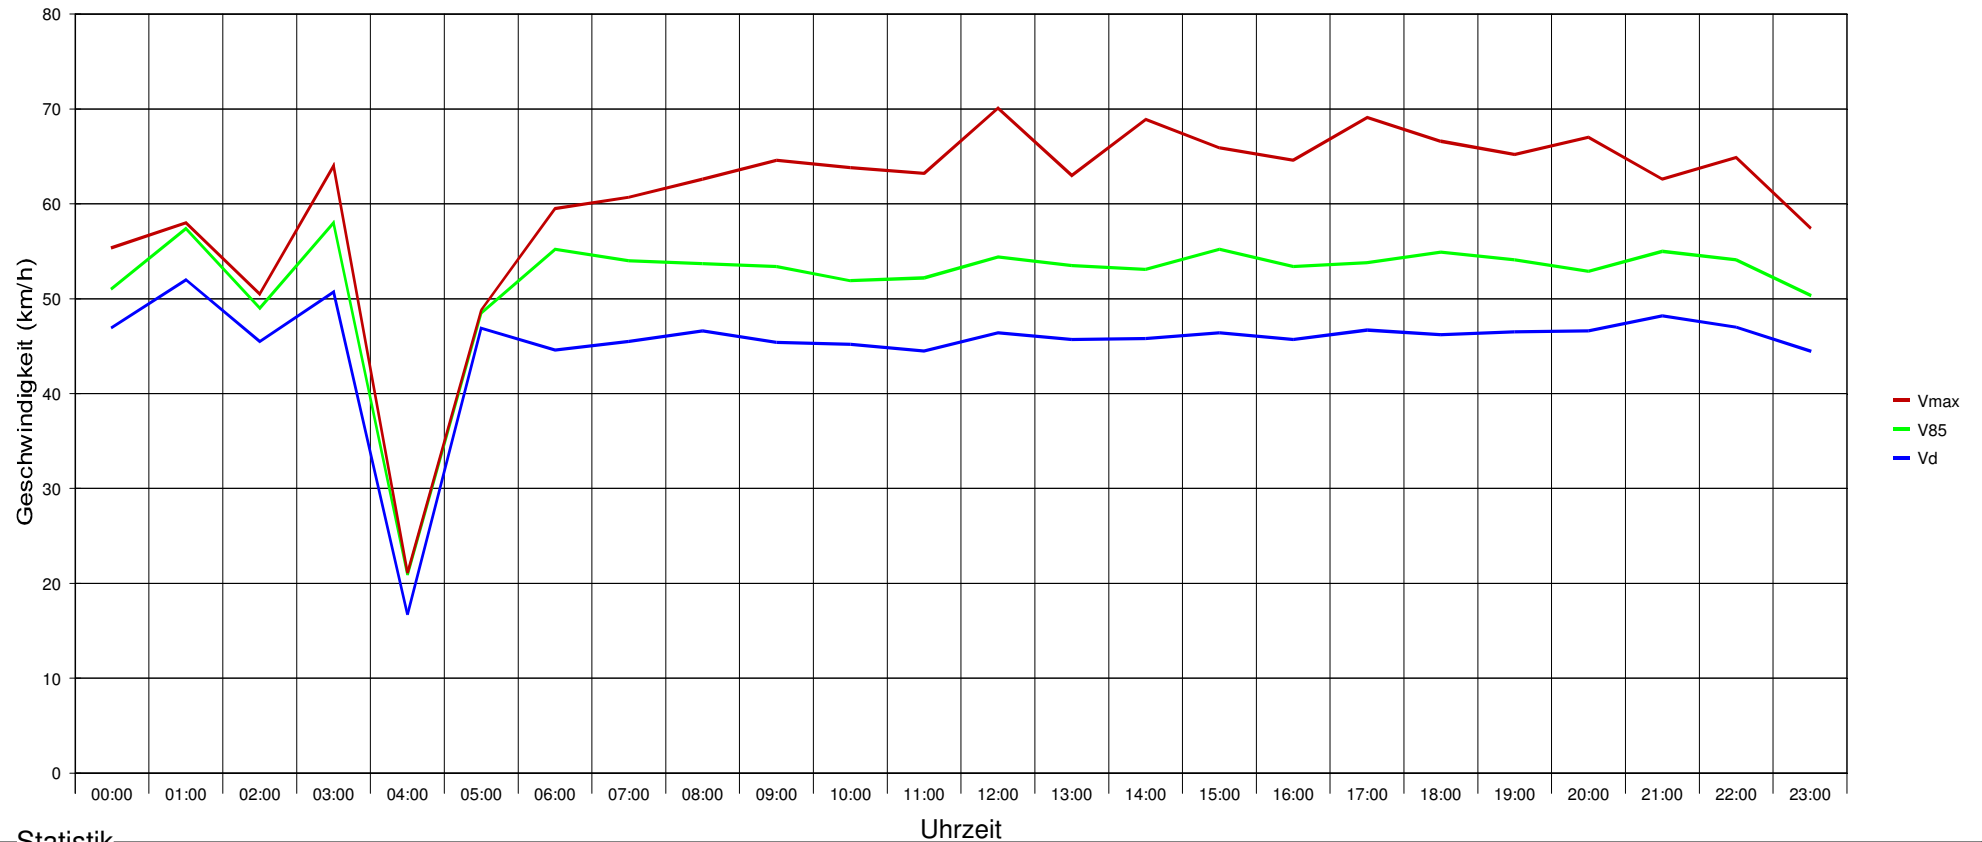

# Marktgemeinde Maria Anzbach

Ergebnis der Geschwindigkeitsmessung

Ma.Anzbach, Heitzingerstraße Höhe Haus 406 (Haslinger) Richtung Burgstall, 50 km/h Beschränkung

### Statistik

Zeitraum: Montag, 17. Februar 2014, 07:41 Uhr bis Mittwoch, 26. Februar 2014, 08:02 Uhr

Anzahl der Messwerte .....	8214
Durchschnittsgeschwindigkeit ..... Vd	46,0 km/h
85% der Fahrzeuge fahren langsamer oder maximal ... V85	54 km/h
Maximalgeschwindigkeit ..... Vmax	98 km/h