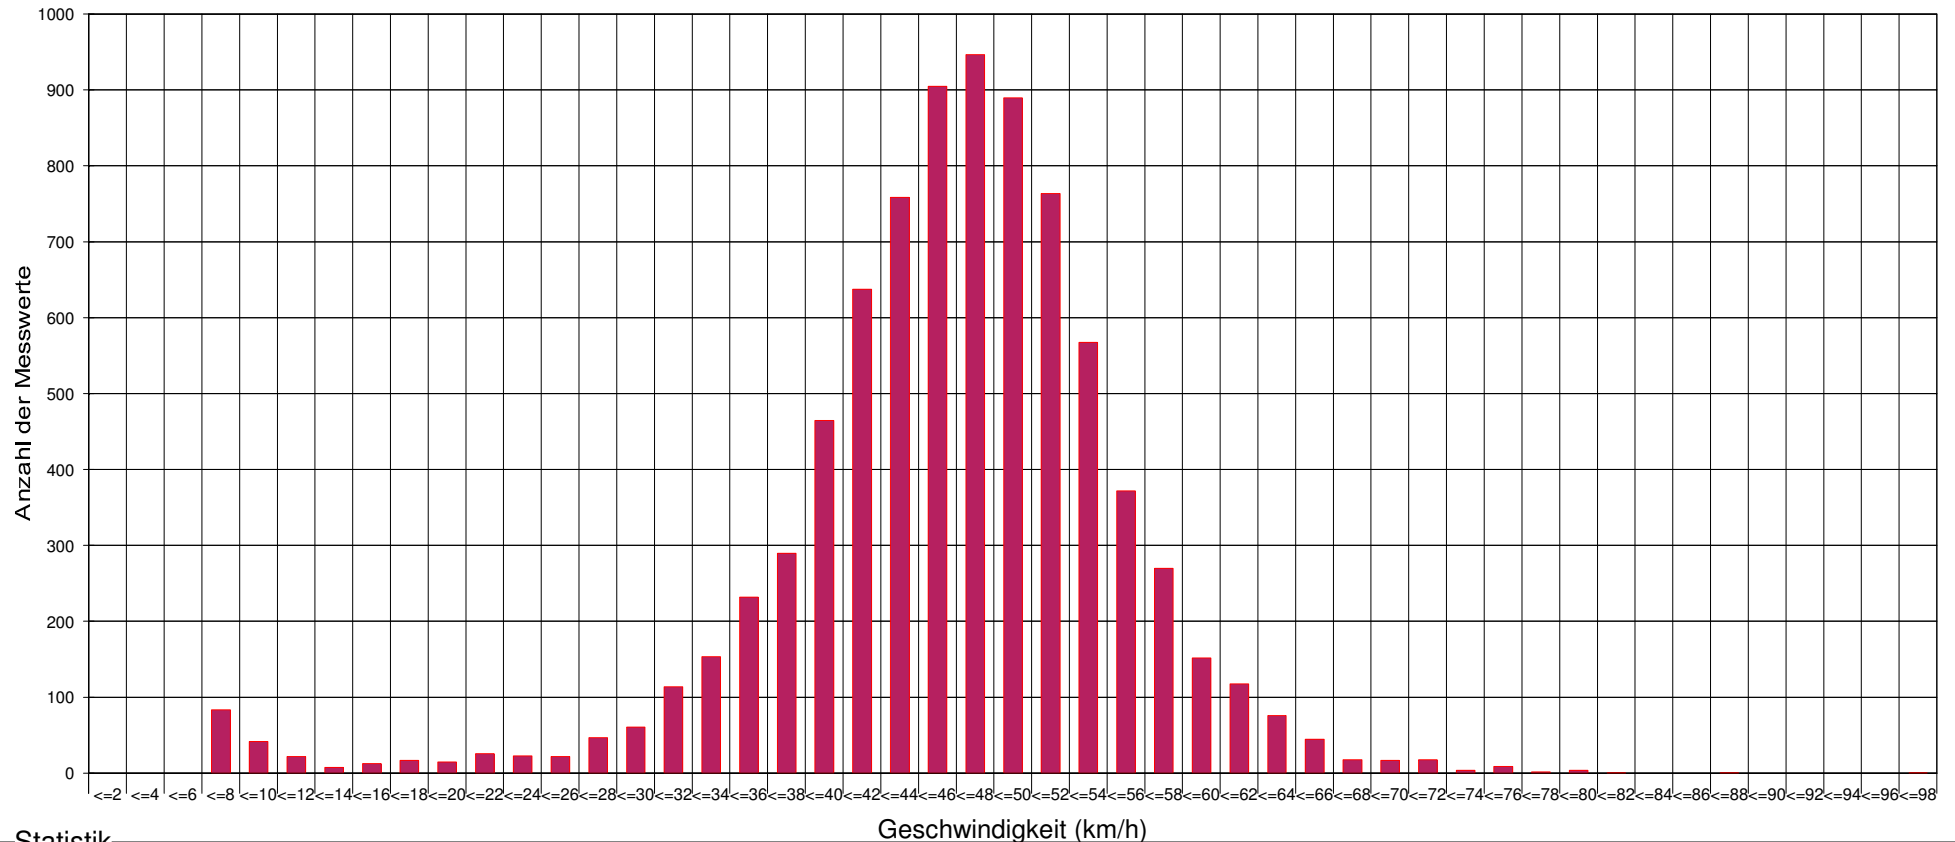

# Marktgemeinde Maria Anzbach

Ergebnis der Geschwindigkeitsmessung

Ma.Anzbach, Heitzingerstraße Höhe Haus 406 (Haslinger) Richtung Burgstall, 50 km/h Beschränkung

Statistik

Zeitraum: Montag, 17. Februar 2014, 07:41 Uhr bis Mittwoch, 26. Februar 2014, 08:02 Uhr

Anzahl der Messwerte .....	8214
Durchschnittsgeschwindigkeit .....	Vd 46,0 km/h
85% der Fahrzeuge fahren langsamer oder maximal ...	V85 54 km/h
Maximalgeschwindigkeit .....	Vmax 98 km/h